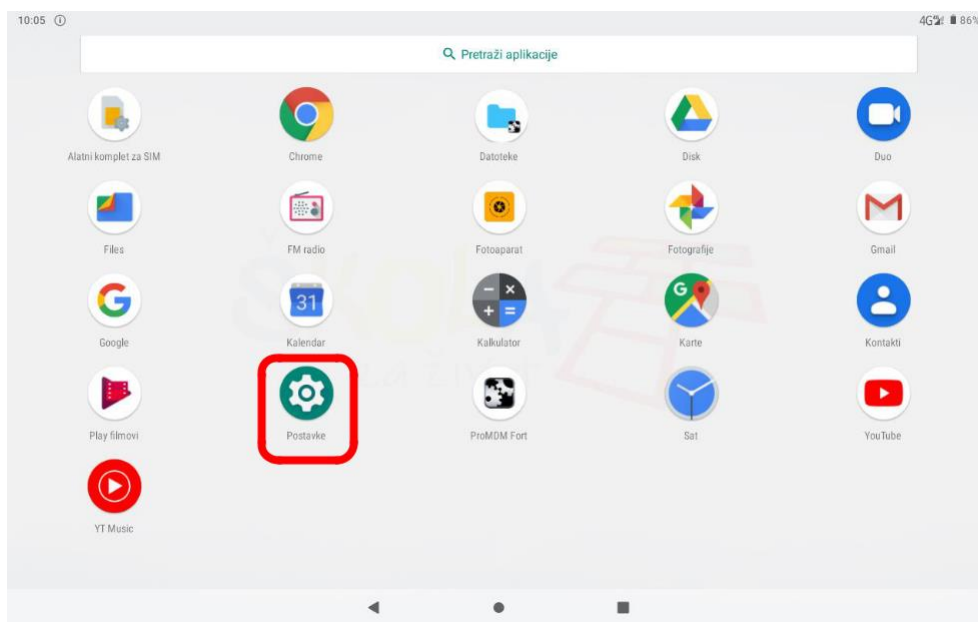

11. Podešavanje APN (*Access Point Name*) postavki

Napomena: Niže navedena procedura napisana je za korisnike tablet uređaja nakon što zaprime SIM kartice od operatera te ih umetnu u tablet uređaje.

Neograničen pristup besplatnim sadržajima nenaplatnih domena putem dobivene SIM kartice od jednog od operatera (Tele2 d.o.o., A1 d.o.o. ili Hrvatski Telekom d.d.) koji pružaju svoje usluge u sklopu projekta „Škola za život“, moguće je koristiti nakon kreiranja APN-a (*Access Point Name*) uporabom elektroničkog identiteta iz sustava AAI@EduHr putem kojeg se izvršava postupak autentikacije i autorizacije korisnika.

1. Na uređaju otvorite aplikaciju „Postavke“.

Slika 40. Prikaz izbornika za aplikacije

2. U izborniku aplikacije „Postavke“ potrebno je odabrati stavku „Mreža i internet“.

Slika 41. Odabir opcije Mreža i Internet

The image shows three sequential screenshots of a mobile phone's APN settings screen. Each screen has a white background with a black border. At the top, the word 'APN' is displayed in bold black text. Below it, the APN name is entered in a text field and underlined with a green line. At the bottom right of each screen, there are two buttons: 'ODUSTANI' and 'U REDU', both in green text.