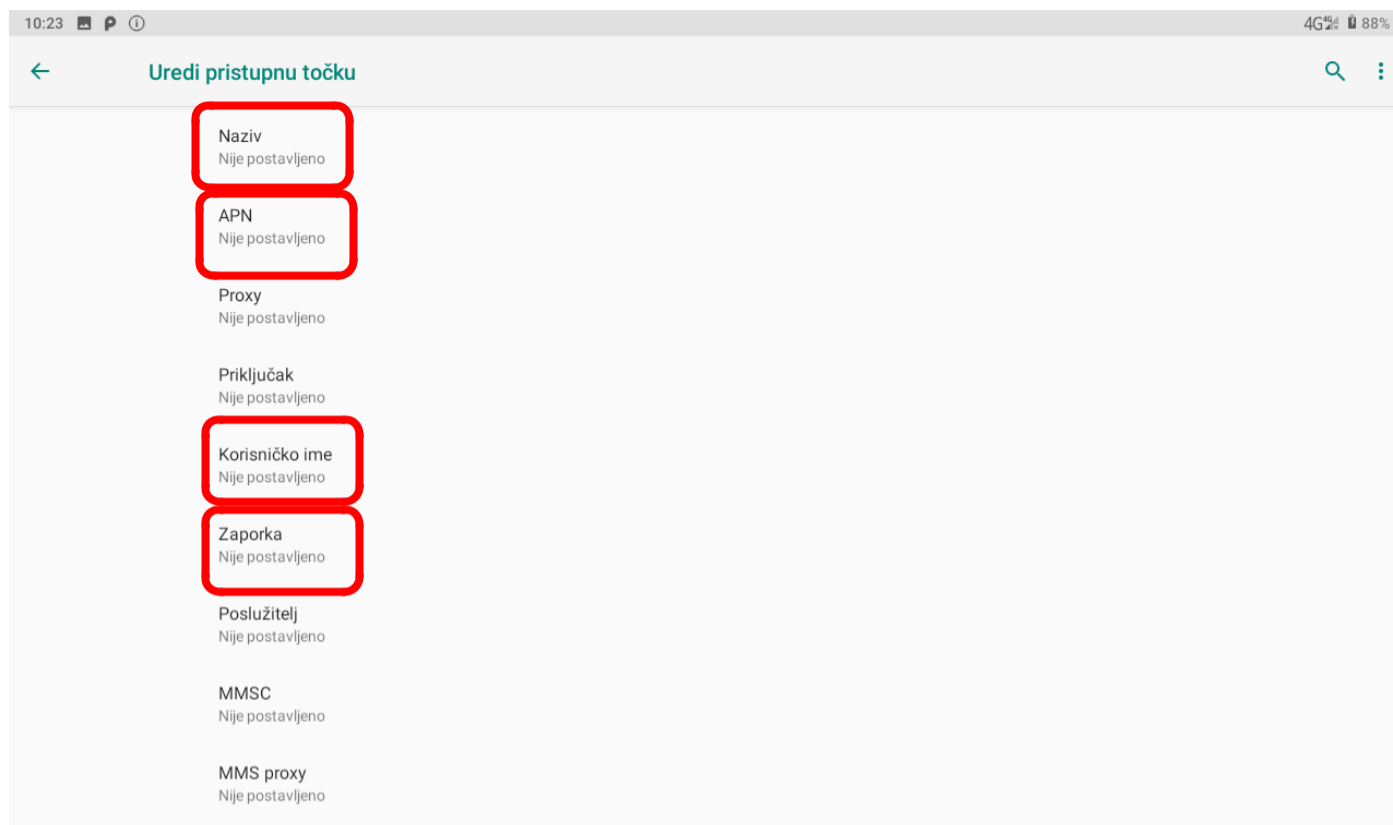

1. Na uređaju otvorite aplikaciju „Postavke“.

Slika 40. Prikaz izbornika za aplikacije

2. U izborniku aplikacije „Postavke“ potrebno je odabrati stavku „Mreža i internet“.

Slika 41. Odabir opcije Mreža i Internet

3. Zatim je potrebno odabrati opciju „Mobilna mreža“

Slika 42. Odabir opcije Napredno

4. Nakon toga je potrebno odabrati opciju „Napredno / Pristupne točke“

Slika 43. Odabir opcije "Pristupne točke"

5. Nakon što ste odabrali opciju „Pristupne točke“ potrebno je dodati novi APN putem niže prikazanog znaka „+“.

Slika 44. Kreiranje novog APN-a

6. Nakon što ste odabrali opciju za kreiranje novog APN-a, potrebno je ispuniti polja koja su označena na slici ispod.

Slika 45. Polja koja je potrebno ispuniti za uspješno podešavanje APN-a